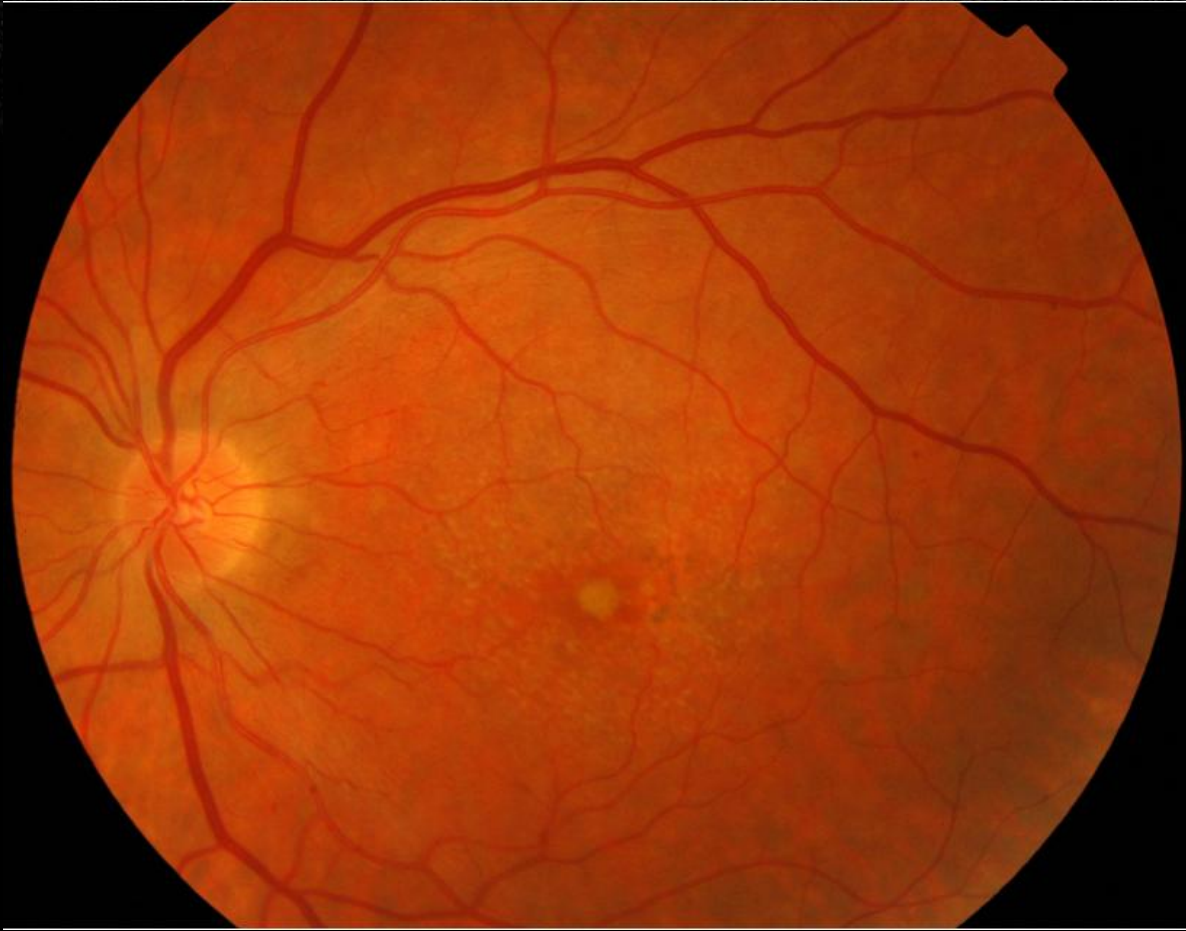

OCT
Normale

Forte
exposition
courte
durée

Faible
exposition:
doses
cumulées

- Cônes et Bâtonnets:**
- Rythme Circadien
 - Ref Photo Moteur