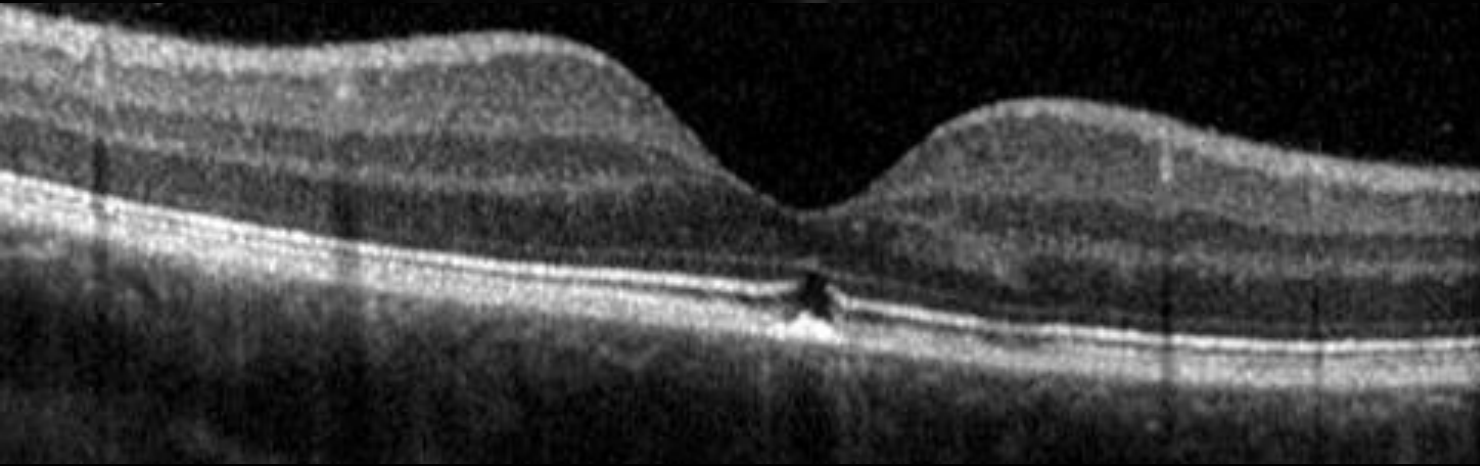

OCT
Normale

Forte
exposition
courte
durée

Faible
exposition:
doses
cumulées

- Cônes et Bâtonnets:**
- Rythme Circadien
 - Ref Photo Moteur