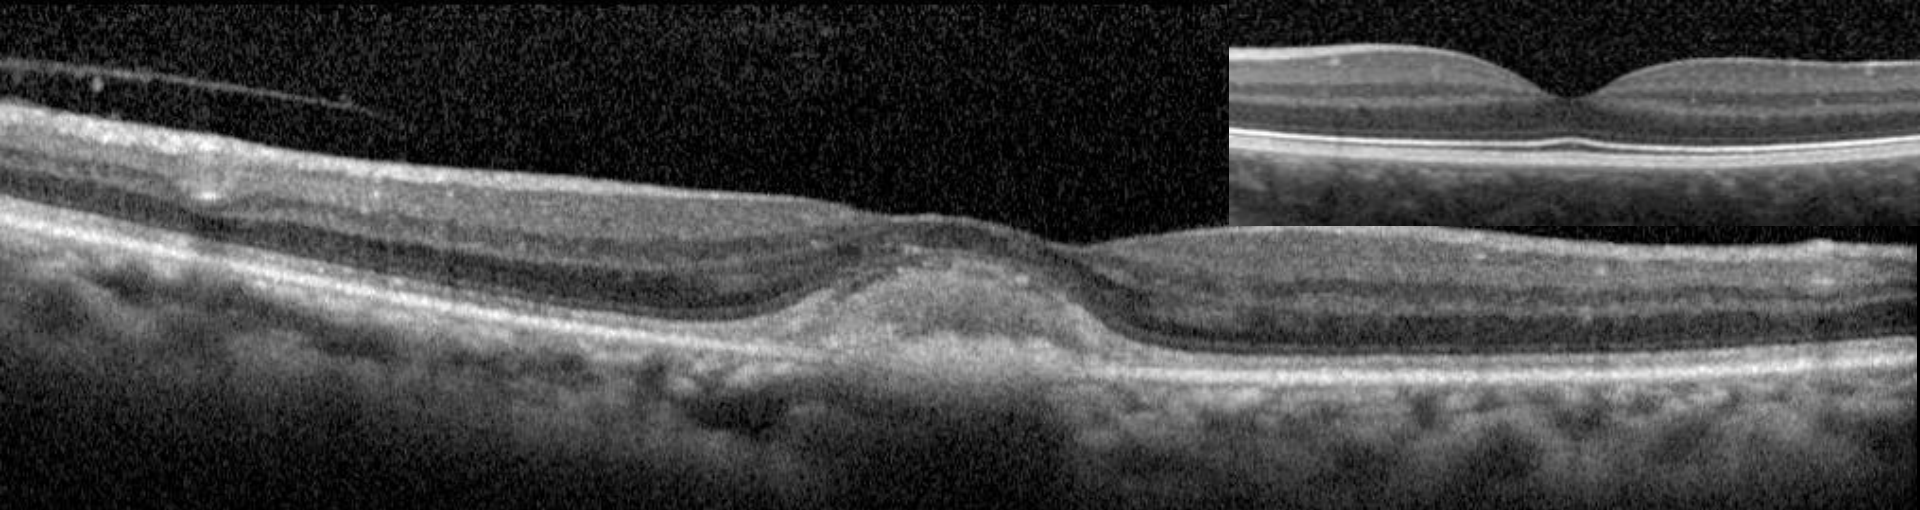

OCT
Normale

Forte
exposition
courte
durée

Faible
exposition:
doses
cumulées

- Cônes et Bâtonnets:**
- Rythme Circadien
 - Ref Photo Moteur