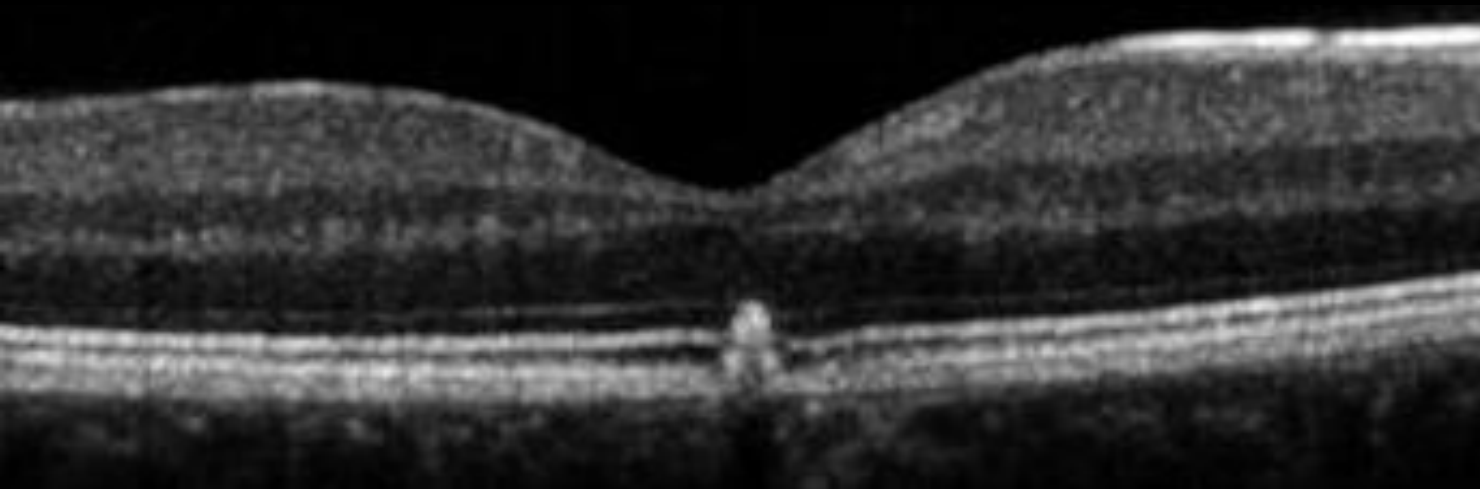

OCT
Normale

Forte
exposition
courte
durée

Faible
exposition:
doses
cumulées

- Cônes et Bâtonnets:**
- Rythme Circadien
 - Ref Photo Moteur