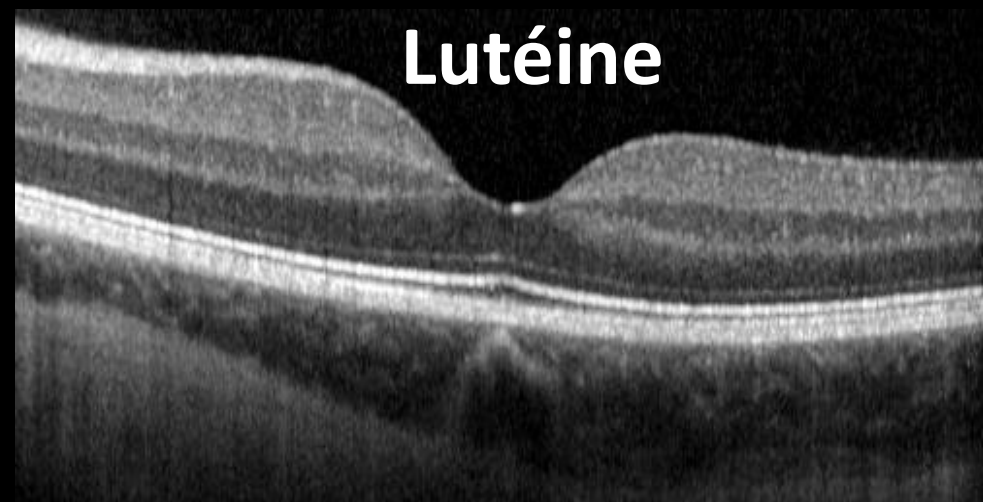

OCT
Normale

Forte
exposition
courte
durée

Faible
exposition:
doses
cumulées

- Cônes et Bâtonnets:**
- Rythme Circadien
 - Ref Photo Moteur