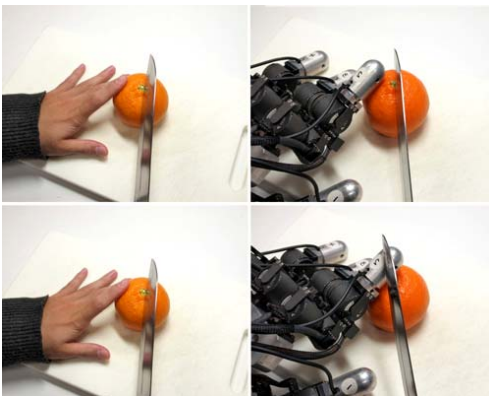

IMAGE :

**Descriptif** : Robot-dinosaure Pleo à la Robocup Dutch Open 2012

**Termes d'utilisation** : utilisation libre et gratuite sur crédit de l'auteur

**Propriétaire** : Titus Nachbauer

**Disponible sur** : <http://www.robocup2013.org/wp-content/uploads/2013/05/PLEO-dinosaur-robot-at-RoboCup-Dutch-Open-2012-Photo-Titus-Nachbauer.jpg>

IMAGE :

**Descriptif** : Photo d'expérience menée au Japon : lorsque l'on voit une main de robot ou d'humain se faire couper, les mêmes zones du cerveau s'activent (étude par électroencéphalographie)

**Termes d'utilisation** : libre d'utilisation sur mention de la note ci-dessous