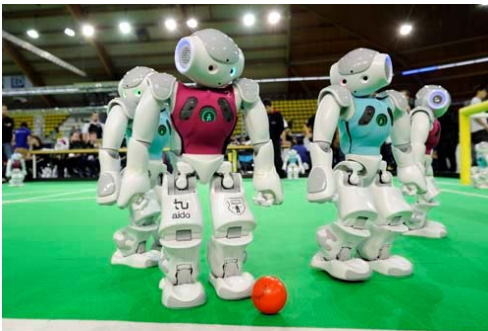

**IMAGE :**

**Descriptif :** match final de la coupe du monde de football Robocup 2013 à Eindhoven (Pays-Bas), catégorie humanoïdes de taille enfant, DARwin contre AUTMan

**Termes d'utilisation :** utilisation libre et gratuite à des fins non commerciales sur crédit de l'auteur (attribution / non commercial / sharealike )

**Propriétaire :** Bart van Overbeeke

**Disponible sur :** <https://www.flickr.com/photos/robocup2013/9175658194/in/photolist-8fqCzd-8fnkBF-6Espqu-9F86QC-eYPDpU-8fgzq7-eYPDvm-eXoHH6-eXA79W-eYPDAC-eYPD4U-eYPCW7-eYPDiG-eYPDEU-eYPD95-6Eshhs-4AFL8b-6Esjf1-6Eshp5-6Espib>

**IMAGE :**

**Descriptif :** Ligue Nao à la Robocup footballistique de 2013 à Eindhoven (Pays-Bas)

**Termes d'utilisation :** utilisation libre et gratuite à des fins non commerciales sur crédit de l'auteur (attribution / non commercial / sharealike )