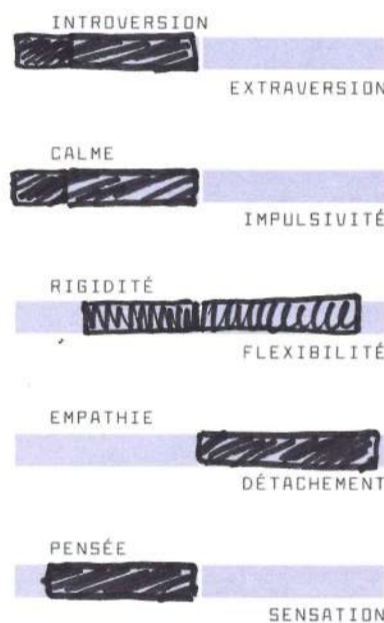

Biographie

- Développé dans le cadre de la mission "Eclipse" pour but de chasser (collecter des infos) sur les pirates.