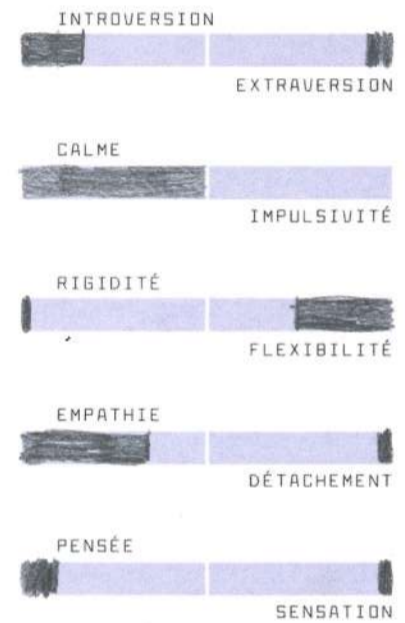

Apparence physique

Equipement

Nom : *Kalmar*

Âge : *1000*

Statut :

Planète d'origine :

Cerise

Biographie